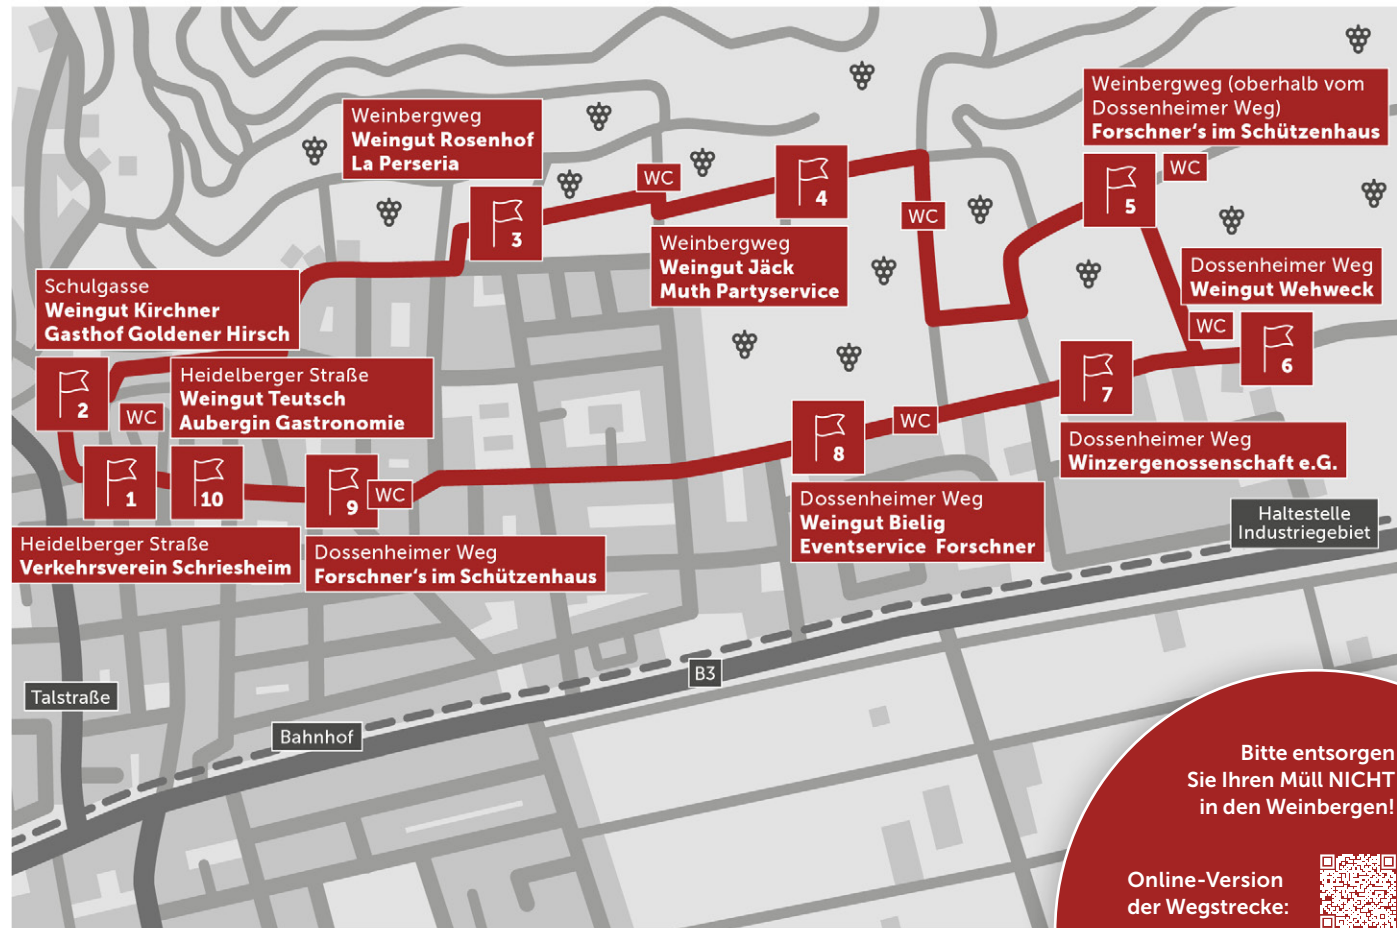

Rotweinwanderung

Schriesheim

Für Ihr leibliches Wohl ist bestens gesorgt

An allen Ständen können Sie nicht nur exzellente Schriesheimer Rotweine genießen, sondern auch Sekt, Secco und Glühwein. Natürlich bieten wir Ihnen auch eine Auswahl an alkoholfreien Getränken sowie Kaffee an.

Ihr Weg zur Rotweinwanderung

Nutzen Sie bitte den öffentlichen Nahverkehr – wir sind sowohl mit Bussen als auch mit Bahnen gut erreichbar. Für diejenigen, die mit dem Auto anreisen, stehen Parkplätze auf dem Festplatz zur Verfügung.

Beachten Sie bitte, dass witterungsbedingte Änderungen nicht ausgeschlossen sind.

Bitte entsorgen
Sie Ihren Müll NICHT
in den Weinbergen!

Online-Version
der Wegstrecke: